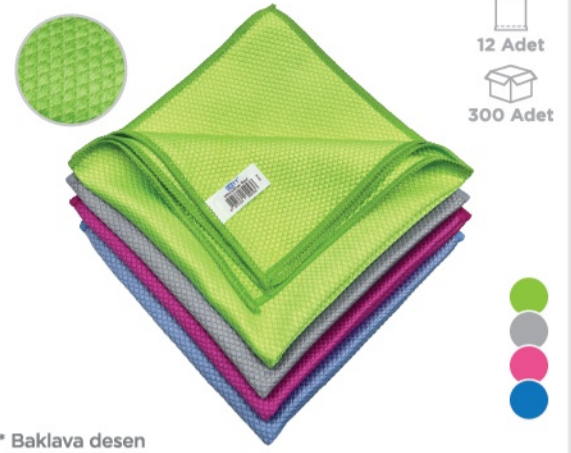

www.b2b.cengizplastik.com

WhatsApp Destek Hattı
0 (544) 469 53 78

MİKROFİBER TEMİZLİK
BEZİ **CETY 144**

B-144

20 Adet
400 Adet

En:40 cm Boy:40 cm

MİKROFİBER TEMİZLİK
BEZİ **CETY 150**

B-150

12 Adet
180 Adet

En:40 cm Boy:40 cm

MİKROFİBER TEMİZLİK
BEZİ **CETY 160**

B-160

12 Adet
300 Adet

En:40 cm Boy:40 cm

* Baklava desen

MİKROFİBER TEMİZLİK
BEZİ **CETY 40 GR**