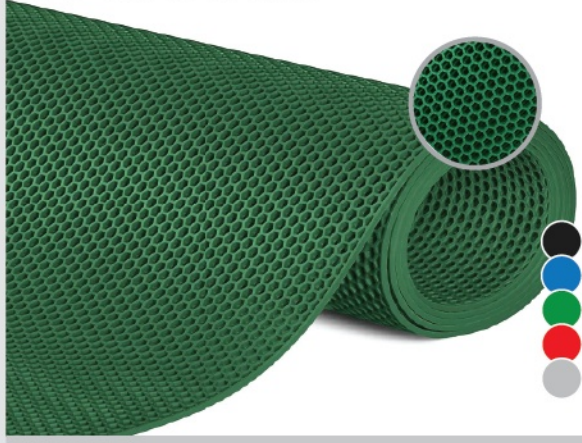

Kalınlık:5 mm

KIVIRCIK PASPAS
EBATLI 40x70 CM

PS-145