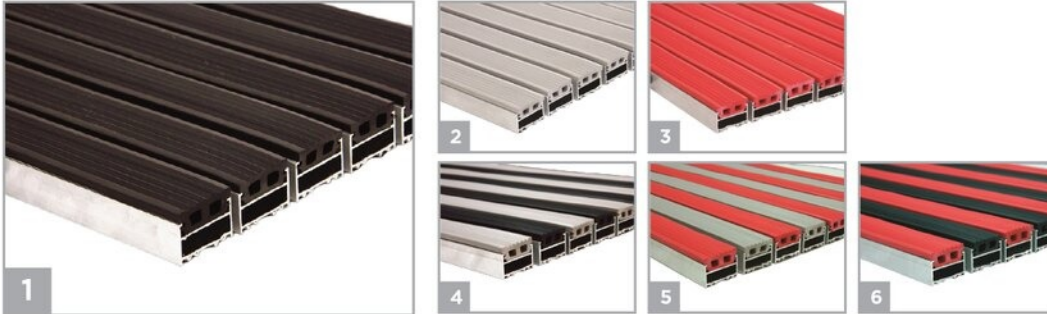

ALÜMİNYUM PASPAS KAUÇUK
ÖZEL EBATLI

PS-068

* Çerçevesi veya çerçevesiz istenilen ebat ve seçilen desende üretilir * 22 mm kalınlığında eloksallı alüminyum profilden imal edilmiştir