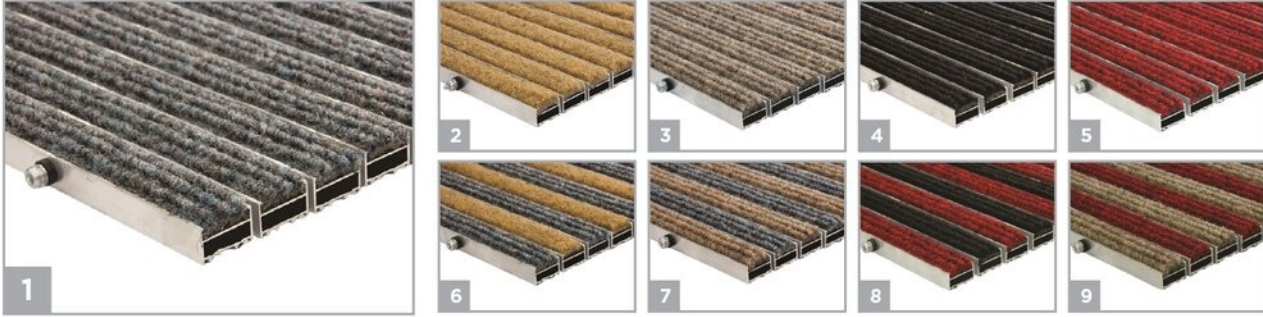

Kalınlık:16 mm

HİJYEN PASPAS

46x67 cm	PS-033
60x90 cm	PS-034

Kalınlık:21 mm

ALÜMİNYUM PASPAS HALI
ÖZEL EBATLI

PS-069

* Çerçevesi veya çerçevesiz istenilen ebat ve seçilen desende üretilir * 22 mm kalınlığında eloksallı alüminyum profilden imal edilmiştir